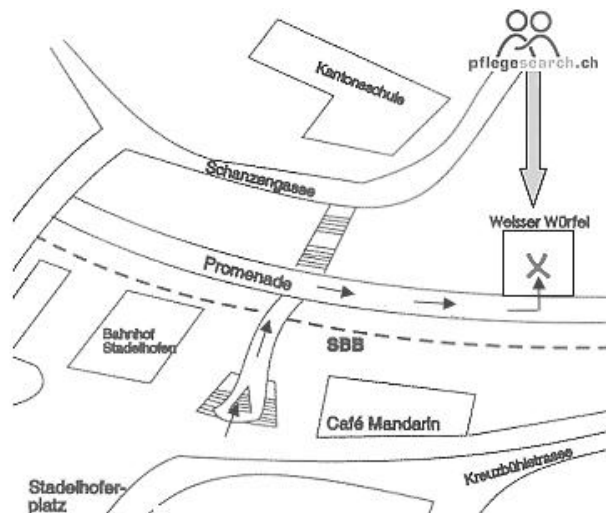

# Wegbeschreibung

Beim Bahnhof Stadelhofen die Treppe hinauf über die Passarelle gehen. Die Geleise befinden sich gleich unterhalb. Die erstmögliche Abzweigung rechts nehmen und bis zum weissen Würfel gehen. Links vom Schild pflegesearch.ch ist der Eingang.

**pflegesearch.ch**  
Bahnhof Stadelhofen, Promenade  
Stadelhoferstrasse 8  
8001 Zürich  
T 044 380 380 4

Vom Hauptbahnhof Zürich fahren laufend Züge in den Bahnhof Stadelhofen. Die Fahrzeit beträgt rund zwei Minuten. Ansonsten stehen beim Opernhausplatz gegenüber vom Bahnhof Stadelhofen Parkplätze zur Verfügung.