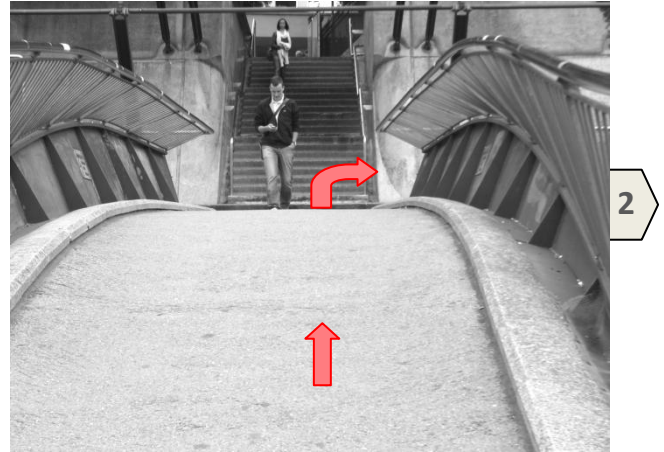

# Wegbeschreibung

Beim Bahnhof Stadelhofen die Treppe hinauf über die Passarelle gehen. Die Geleise befinden sich gleich unterhalb. Die erstmögliche Abzweigung rechts nehmen und bis zum weissen Würfel gehen. Links vom Schild pflegesearch.ch ist der Eingang.